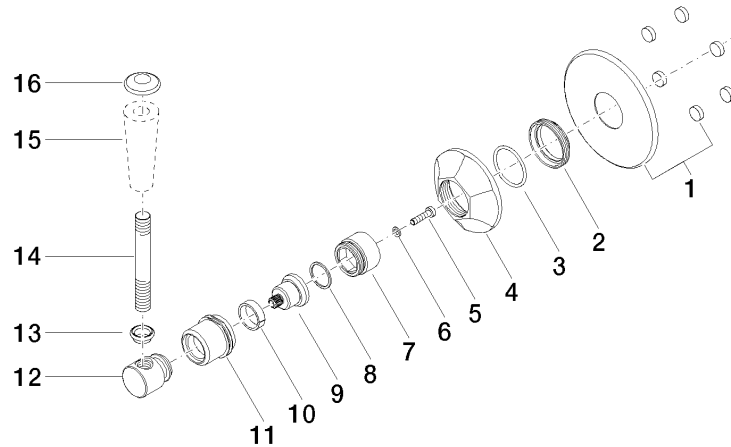

36 104 371

- rotary diverter
- rosette Ø 85 mm

36 104 371

mm [inches]

Certificates

LGA_28456.

36 104 371

Spare parts list

No.	Item Number	Name	Quantity used	Delivery time
1	90 27 97 007 00-08	cover	1	40
2	09 23 10 125-00	nut	1	10
3	90 14 10 063 00 90	seal	1	2
4	09 27 37 101-08	rosette	1	40
5	09 30 30 069 90	screw	1	2
6	09 30 11 194 90	disc	1	2
7	09 18 30 007-08	sleeve	1	60
8	90 28 10 030 00 90	ring	1	2
9	09 12 12 064-08	base	1	60
10	90 14 15 021 00 90	ring	1	2
11	09 21 02 160-08	cover	1	40
12	09 20 37 101-08	handle	1	40
13	09 20 37 001-08	handle	1	40
14	09 28 22 013 90	pipe	1	2
15	11 170 370-08	MADISON Lever insert - Platinum	1	40
16	09 30 30 062-08	screw	1	40